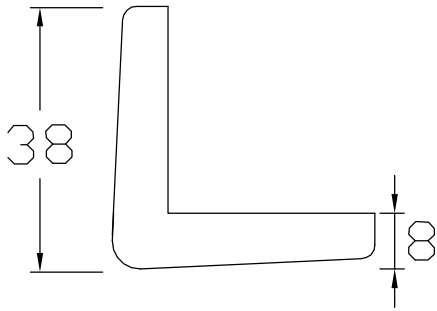

PC40 PU防護條

防護條平面示意圖

桌邊桌角施工位置圖

單位:MM

| | |
|------|-------------------------------------|
| 尺 寸 | 8x38x38x600mm(±5%) |
| 材 質 | 聚氨酯(Polyurethane, PU) |
| 固定方式 | 以矽利康塗抹於本體底部，再黏貼於基材上 |
| 顏 色 | 海水藍、芒果黃、青草綠、薰衣草、火焰紅、天空藍、橘子橘、新粉紅、水泥灰 |