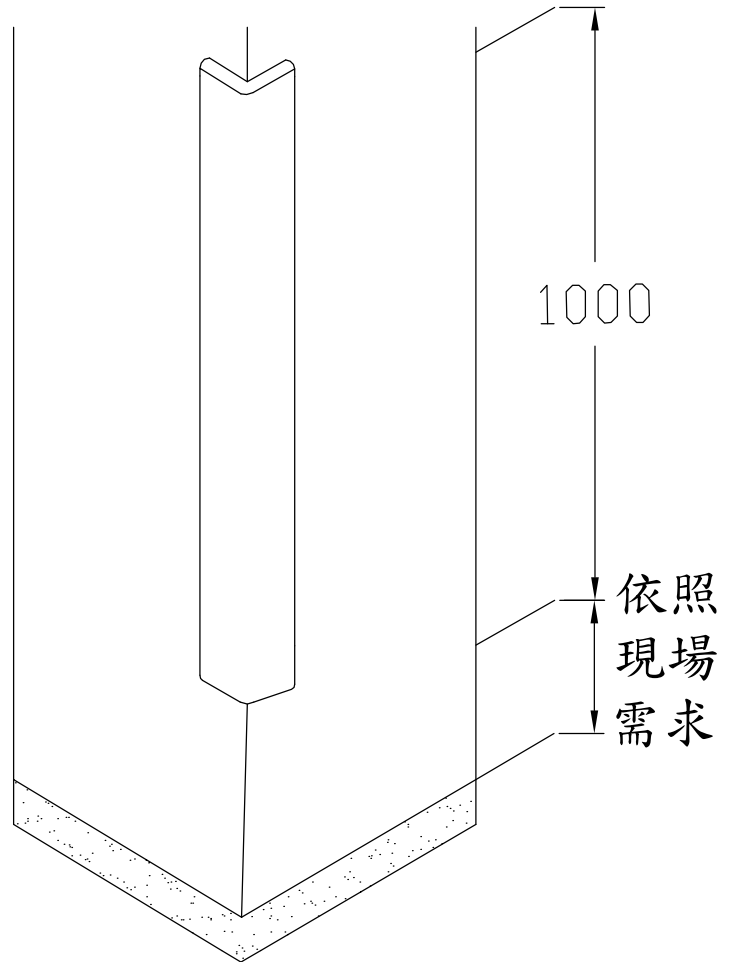

PC65 PU防護條

防護條平面示意圖

柱角防護條施工位置圖

單位:MM

尺 寸	18x65x65x1000mm(±5%)
材 質	聚氨酯(Polyurethane, PU)
固定方式	以矽利康塗抹於本體底部，再黏貼於牆柱上
顏 色	海水藍、芒果黃、青草綠、薰衣草、火焰紅、天空藍、橘子橘、新粉紅、水泥灰

穎辰國際股份有限公司

桃園縣平鎮市和平路125號3樓
TEL:03-4280620 FAX:03-4283642