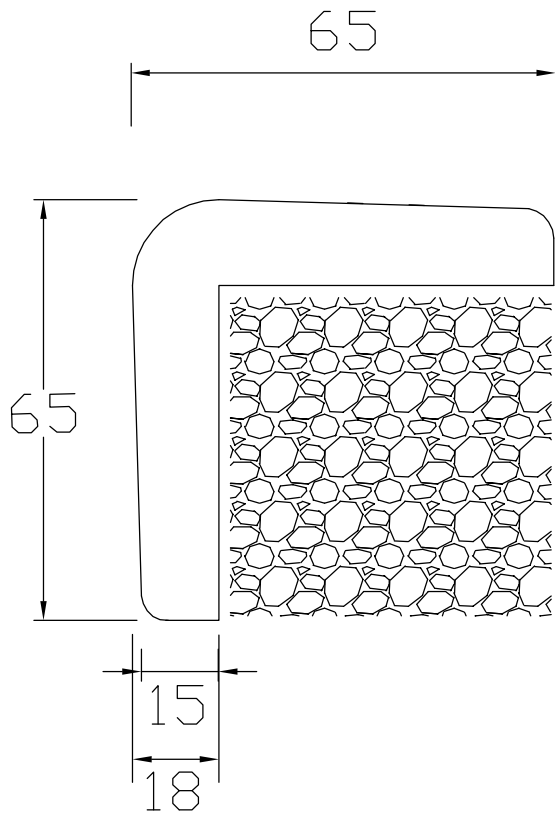

PC65 PU防護條

防護條平面示意圖

柱角防護條施工位置圖

單位:MM

尺 寸	18x65x65x1000mm(±5%)
材 質	聚氨酯(Polyurethane, PU)
固定方式	以矽利康塗抹於本體底部，再黏貼於牆柱上
顏 色	海水藍、芒果黃、青草綠、薰衣草、火焰紅、天空藍、橘子橘、新粉紅、水泥灰

穎辰國際股份有限公司

桃園縣平鎮市和平路125號3樓
TEL:03-4280620 FAX:03-4283642